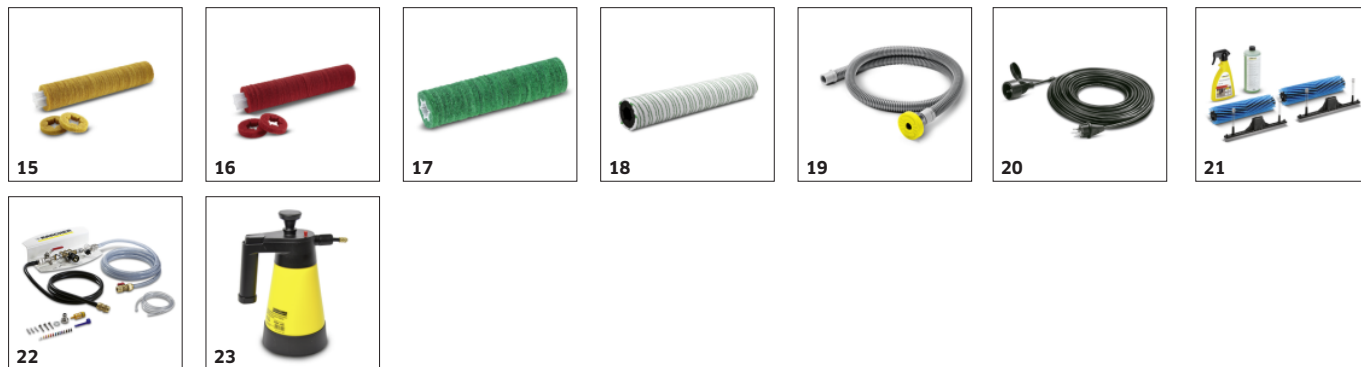

ACCESSORI PER BR 40/10C ADV 1.783-311.0

		Codice prodotto	Descrizione	
RULLI PAD/ALBERO PAD				
Rullo pad				
Rullo pad su manicotto, morbido, giallo, 400 mm	15	6.369-724.0	Cuscinetti pre-assemblati su manicotti, per lucidare e pulire pavimenti non ruvidi. In combinazione con l'albero del rullo del cuscinetto 4.762-228.0.	☐
Rullo pad su manicotto, medio, rosso, 400 mm	16	6.369-726.0	Per la pulizia di pavimenti non testurizzati. In combinazione con l'albero del rullo del cuscinetto 4.762-228.0.	☐
Rullo pad su manicotto, duro, verde, 400 mm	17	6.369-725.0	Per rimuovere lo sporco ostinato e la pulizia profonda di pavimenti non ruvidi. In combinazione con l'albero del rullo del cuscinetto 4.762-228.0.	☐
Rullo in microfibra				
Rullo in microfibra, 400 mm	18	4.114-004.0	Rullo in microfibra da 400mm. Combina l'ottima capacità pulente della microfibra con i vantaggi della tecnologia a rullo. Ottimo per pulire pavimenti piastrellati.	☐
VARIE ACCESSORI BR / BD				
Varie				
Tubo di rabbocco	19	6.680-124.0	Tubo di rabbocco	☐
Prolunga cavo	20	6.647-022.0	Prolunga cavo	☐
Kit Tappeti				
Kit di montaggio pulizia del tappeto BR	21	2.783-014.0	Per un'intensa pulizia della moquette. 2 labbra di aspirazione per tappeti + 2 spazzole a rullo blu + 1 l RM 764 + 0,5 l RM 769.	☐
Stazione di dosaggio detergente RM				
DS3 Stazione dosaggio detergente	22	2.641-811.0	Collegabile direttamente al rubinetto, acqua e detergente riempiono il serbatoio acqua pulita nelle giuste dosi. Si può usare con il kit di riempimento serbatoio.	☐
SPRUZZINO				
Bottiglia spray 1 l	23	6.394-409.0	Flacone spray per pompa da 1 litro - compresi pompa e serbatoio a pressione - facile e uniforme spruzzatura per pulizia o cristallizzazione.	☐

■ Incluso nella consegna   □ Accessori disponibili