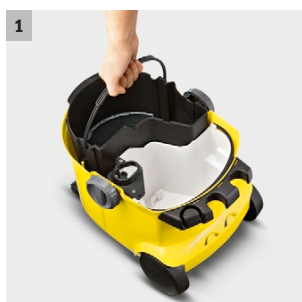

SE 5.100

Pulitore spruzzo estrazione per fibre. Pulizia profonda e accurata di tappeti e pavimenti duri. Può essere utilizzato anche come aspirapolvere wet & dry.

1 Sistema a doppio serbatoio

- Serbatoio diviso per acqua pulita e acqua sporca
- Facile da svuotare

2 Bocchetta con tecnologia Kärcher

- Si risparmia il 50% del tempo nelle pulizie

3 Vano porta accessori pratico

- Vano porta accessori a bordo: pratico e comodo

4 Design accattivante con pulsanti grandi e chiusura pratica e comoda

- Facile da usare

Page 2
 5.Object
 page6357665628107_
 std_01_272x272px.jpg
 wurde anstatt
 PAGE6357665628107_
 std_01_272x272px.JPG
 plziert.
 6.Object
 page6357662863002_
 std_1_272x272px.jpg
 wurde anstatt
 PAGE6357662863002_
 std_1_272x272px.JPG
 plziert.

SE 5.100

- Sistema 2-in-1 comodo con tubo spruzzo estrazione integrato
- Tecnologia innovativa per le bocchette: asciugatura nella metà del tempo

Dati tecnici

Codice prodotto	1.081-200.0	
EAN Code	4039784515086	
Portata aria	l/s	70
Aspirazione	mbar / kPa	210 / 21
Potenza della pompa	W	40
Input turbina/pompa	W	1400 / 40
Larghezza di lavoro	mm	230
Serbatoio acqua pulita/sporca	l	4
DN	mm	35
Allacciamento elettrico	V / Hz	220 - 240 / 50 - 60
Velocità di spruzzatura	l/min	1
Pressione dello spruzzo	bar	1
Cavo elettrico	m	5
Peso senza accessori	kg	7,7
Dimensioni (Lu x La x H)	mm	422 x 320 x 465