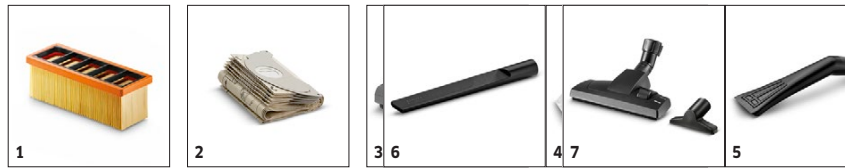

SE 5.100 1.081-200.0

KÄRCHER

		Codice prodotto	Quantità					Prezzo	Descrizione	
Filtro										
	1	6.414-498.0	1 Pezzo						Filtro plissettato piatto per SE 5.100	☒
	2	6.904-143.0	5 Pezzo						5 sacchetti filtro in carta con tecnologia antistrappo compatibili con aspiratori solidi liquidi WD 2 Premium e con la macchina spruzzo estrazione SE 5.100	☐
Bocchette										
	3	2.863-000.0	1 Pezzo						Bocchetta pavimenti commutabile con pratico interruttore a pedale: consente di adattarla rapidamente all'aspirazione dello sporco secco o umido. Per tutti gli aspiratori solido-liquidi WD.	☐
	4	2.885-018.0	1 Pezzo						Per pulire a fondo sedili delle auto e mobili imbottiti. Ha un'ampiezza di lavoro di 110mm	☐
	5	2.863-145.0	1 Pezzo						Grazie a questa bocchetta puoi aspirare in modo rapido e semplice lo sporco presente sui sedili, sui tappetini e nel portabagagli della tua auto.	☐
	6	2.863-306.0	1 Pezzo						La bocchetta extra-lunga da 35cm è adatta all'aspirazione di ogni tipo di sporco anche in intercapedini difficili da raggiungere, come gli spazi fra i sedili.	☐
Set accessori per aspiratori specifici										
	7	2.863-002.0	2 pezzi						Il kit contiene una bocchetta pavimenti commutabile, ideale per le superfici dure e per i tappeti + una bocchetta per tappezzerie, ottima sui mobili imbottiti e sui sedili delle auto.	☐

■ Incluso nella consegna   □ Accessori disponibili