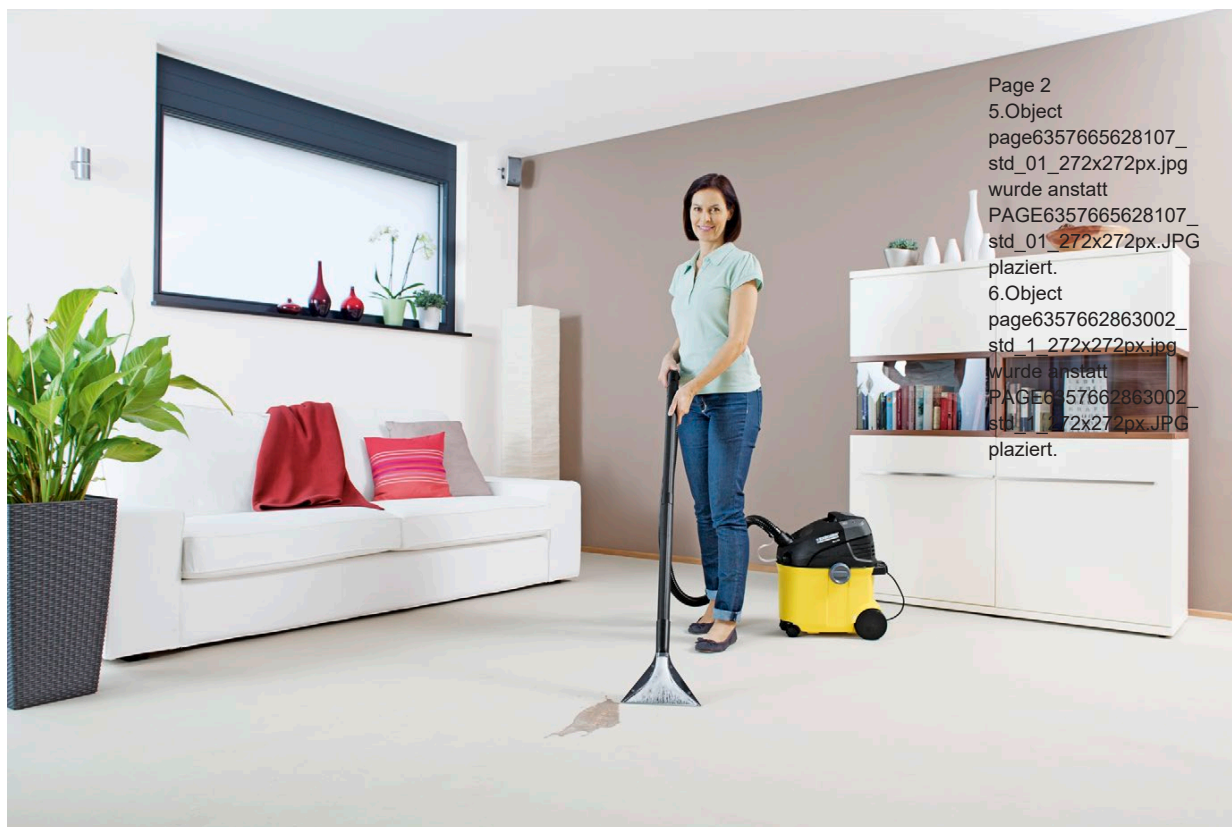

Page 2
5.Object
page6357665628107_
std_01_272x272px.jpg
wurde anstatt
PAGE6357665628107_
std_01_272x272px.JPG
plziert.
6.Object
page6357662863002_
std_1_272x272px.jpg
wurde anstatt
PAGE6357662863002_
std_1_272x272px.JPG
plziert.

SE 5.100

- Sistema 2-in-1 comodo con tubo spruzzo estrazione integrato
- Tecnologia innovativa per le bocchette: asciugatura nella metà del tempo

Dati tecnici

Codice prodotto	1.081-200.0	
EAN Code	4039784515086	
Portata aria	l/s	70
Aspirazione	mbar / kPa	210 / 21
Potenza della pompa	W	40
Input turbina/pompa	W	1400 / 40
Larghezza di lavoro	mm	230
Serbatoio acqua pulita/sporca	l	4
DN	mm	35
Allacciamento elettrico	V / Hz	220 - 240 / 50 - 60
Velocità di spruzzatura	l/min	1
Pressione dello spruzzo	bar	1
Cavo elettrico	m	5
Peso senza accessori	kg	7,7
Dimensioni (Lu x La x H)	mm	422 x 320 x 465

Dotazione

Tubo aspirazione spray con impugnatura	m	2	Sistema comodo 2-in-1: tubo spruzzo estrazione integrato	■
Tubi spruzzo estrazione	Pezzo / m	2 x 0,5 / Plastica		
Bocchetta spruzzo/estrazione per superfici dure		■		
Bocchetta secco commutabile		Bocchetta pavimenti regolabile con due liste setolate		
Bocchetta fessure		normale		
Bocchetta poltrone		■		
Sacchetto filtro	Pezzo	1		
Filtro plissettato piatto		■		
Detergenti	ml	Detergente per tappeti RM 519 100		
Pulizia filtro manuale		■		

■ Incluso nella consegna