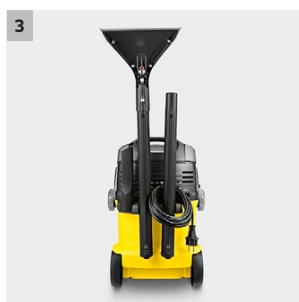

SE 5.100

Pulitore spruzzo estrazione per fibre. Pulizia profonda e accurata di tappeti e pavimenti duri. Può essere utilizzato anche come aspirapolvere wet & dry.

1 Sistema a doppio serbatoio

- Serbatoio diviso per acqua pulita e acqua sporca
- Facile da svuotare

2 Bocchetta con tecnologia Kärcher

- Si risparmia il 50% del tempo nelle pulizie

3 Vano porta accessori pratico

- Vano porta accessori a bordo: pratico e comodo

4 Design accattivante con pulsanti grandi e chiusura pratica e comoda

SE 5.100

- Sistema 2-in-1 comodo con tubo spruzzo estrazione integrato
- Tecnologia innovativa per le bocchette: asciugatura nella metà del tempo

Dati tecnici

Codice prodotto	1.081-200.0	
EAN Code	4039784515086	
Portata aria	l/s	70
Aspirazione	mbar / kPa	210 / 21
Potenza della pompa	W	40
Input turbina/pompa	W	1400 / 40
Larghezza di lavoro	mm	230
Serbatoio acqua pulita/sporca	l	4
DN	mm	35
Allacciamento elettrico	V / Hz	220 - 240 / 50 - 60
Velocità di spruzzatura	l/min	1
Pressione dello spruzzo	bar	1
Cavo elettrico	m	5
Peso senza accessori	kg	7,7
Dimensioni (Lu x La x H)	mm	422 x 320 x 465