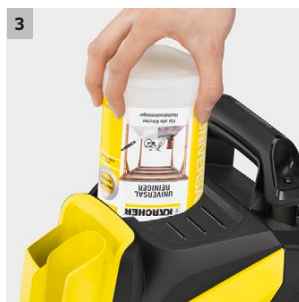

K 4 Full Control

La K 4 Full Control è lo strumento migliore per controllare potenza e pressione durante il lavoro. L'area di pulizia è di circa 30 m²/h.

1 Lance e pistola Full Control

- Tre livelli di pressione differenti e posizione MIX per l'applicazione del detergente. Per ogni superficie la giusta pressione.
- La pressione si regola girando, semplicemente, la lancia Vario Power.

2 Vano porta accessori a bordo macchina

- L'idropulitrice ha un vano porta accessori dove è possibile alloggiare la pistola Full Control con una delle due lance montate durante le pause di lavoro.
- Lancia e Pistola Full Control in questo modo sono sempre a portata di mano e pronte all'uso.