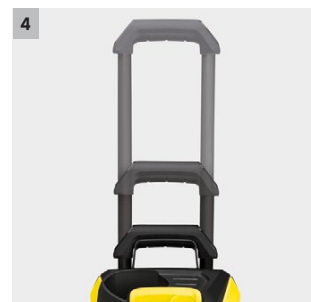

K 4 Full Control

La K 4 Full Control è lo strumento migliore per controllare potenza e pressione durante il lavoro. L'area di pulizia è di circa 30 m²/h.

1 Lance e pistola Full Control

- Tre livelli di pressione differenti e posizione MIX per l'applicazione del detergente. Per ogni superficie la giusta pressione.
- La pressione si regola girando, semplicemente, la lancia Vario Power.

2 Vano porta accessori a bordo macchina

- L'idropulitrice ha un vano porta accessori dove è possibile alloggiare la pistola Full Control con una delle due lance montate durante le pause di lavoro.
- Lancia e Pistola Full Control in questo modo sono sempre a portata di mano e pronte all'uso.

4 Impugnatura telescopica

- Si allunga per agevolare lo spostamento
- Si abbassa completamente una volta terminato il lavoro. Salva spazio.

K 4 Full Control

- Pistola Full Control
- Molto stabile grazie al baricentro basso, la base ampia e la guida tubo.
- Motore raffreddato ad acqua molto efficiente