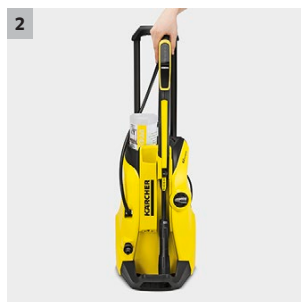

K 4 Full Control

La K 4 Full Control è lo strumento migliore per controllare potenza e pressione durante il lavoro. L'area di pulizia è di circa 30 m²/h.

1 Lance e pistola Full Control

- Tre livelli di pressione differenti e posizione MIX per l'applicazione del detergente. Per ogni superficie la giusta pressione.
- La pressione si regola girando, semplicemente, la lancia Vario Power.

2 Vano porta accessori a bordo macchina

- L'idropulitrice ha un vano porta accessori dove è possibile alloggiare la pistola Full Control con una delle due lance montate durante le pause di lavoro.
- Lancia e Pistola Full Control in questo modo sono sempre a portata di mano e pronte all'uso.

4 Impugnatura telescopica

- Si allunga per agevolare lo spostamento
- Si abbassa completamente una volta terminato il lavoro. Salva spazio.

K 4 Full Control

- Pistola Full Control
- Molto stabile grazie al baricentro basso, la base ampia e la guida tubo.
- Motore raffreddato ad acqua molto efficiente