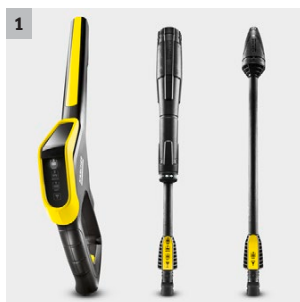

K 4 Full Control

La K 4 Full Control è lo strumento migliore per controllare potenza e pressione durante il lavoro. L'area di pulizia è di circa 30 m²/h.

1 Lance e pistola Full Control

- Tre livelli di pressione differenti e posizione MIX per l'applicazione del detergente. Per ogni superficie la giusta pressione.
- La pressione si regola girando, semplicemente, la lancia Vario Power.

2 Vano porta accessori a bordo macchina

- L'idropulitrice ha un vano porta accessori dove è possibile alloggiare la pistola Full Control con una delle due lance montate durante le pause di lavoro.
- Lancia e Pistola Full Control in questo modo sono sempre a portata di mano e pronte all'uso.

4 Impugnatura telescopica

- Si allunga per agevolare lo spostamento
- Si abbassa completamente una volta terminato il lavoro. Salva spazio.

K 4 Full Control

- Pistola Full Control
- Molto stabile grazie al baricentro basso, la base ampia e la guida tubo.
- Motore raffreddato ad acqua molto efficiente

Dotazione

Pistola Alta Pressione	G 145 Q Full Control	Rete	■
Lancia Vario Power	■		
Ugello rotante	■		
Tubo alta pressione	m	6	
Attacchi Quick Connect	■		
Applicazione detergente tramite	Sistema Plug 'n' Clean		
Aspirazione acqua	■		
Filtro idrico fine integrato	■		
Raccordo tubo da giardino da 3/4"	■		
Impugnatura telescopica	■		
Motore raffreddato ad acqua	■		