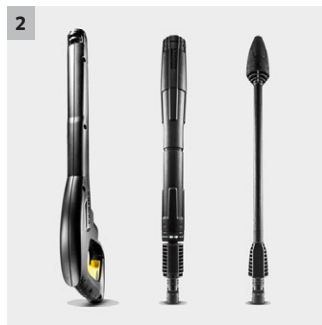

## G 7.180

Senza presa elettrica, l'idropulitrice con motore a scoppio G 7.180 rende possibile la pulizia senza necessità di alimentazione. Prestazioni eccellenti.

### 1 Telaio pieghevole

- Il telaio pieghevole rende G 7.180 leggera e facile da riporre.

### 4 Ruote extra-large

- Le ruote extra large la rendono adatta per l'uso anche sui terreni più difficili.

**G 7.180**

- Telaio pieghevole
- Supporto della pistola
- Starter automatico

**Dati tecnici**

<b>Codice prodotto</b>	1.107-390.0	
<b>EAN Code</b>	4054278527208	
<b>Pressione</b>	<b>bar / MPa</b>	18-180 / 1,8-18
<b>Portata</b>	<b>l/h</b>	590
<b>Temperatura di alimentazione</b>	<b>°C</b>	max. 40
<b>Potenza</b>	<b>hp</b>	max. 4,7
<b>Tipo di motore</b>	Benzina	
<b>Peso senza accessori</b>	<b>kg</b>	28
<b>Dimensioni (Lu x La x H)</b>	<b>mm</b>	611 × 518 × 919