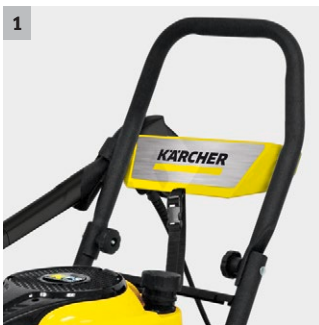

## G 7.180

Senza presa elettrica, l'idropulitrice con motore a scoppio G 7.180 rende possibile la pulizia senza necessità di alimentazione. Prestazioni eccellenti.

### 1 Telaio pieghevole

- Il telaio pieghevole rende G 7.180 leggera e facile da riporre.

### 4 Ruote extra-large

- Le ruote extra large la rendono adatta per l'uso anche sui terreni più difficili.

**G 7.180**

- Telaio pieghevole
- Supporto della pistola
- Starter automatico

**Dati tecnici**

<b>Codice prodotto</b>	1.107-390.0	
<b>EAN Code</b>	4054278527208	
<b>Pressione</b>	<b>bar / MPa</b>	18-180 / 1,8-18
<b>Portata</b>	<b>l/h</b>	590
<b>Temperatura di alimentazione</b>	<b>°C</b>	max. 40
<b>Potenza</b>	<b>hp</b>	max. 4,7
<b>Tipo di motore</b>	Benzina	
<b>Peso senza accessori</b>	<b>kg</b>	28
<b>Dimensioni (Lu x La x H)</b>	<b>mm</b>	611 × 518 × 919