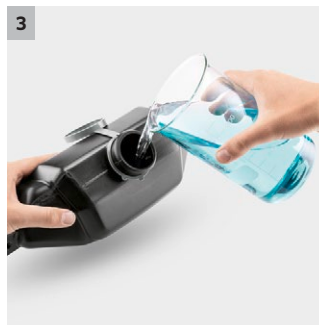

## G 7.180

Senza presa elettrica, l'idropulitrice con motore a scoppio G 7.180 rende possibile la pulizia senza necessità di alimentazione. Prestazioni eccellenti.

### 1 Telaio pieghevole

- Il telaio pieghevole rende G 7.180 leggera e facile da riporre.

### 3 Serbatoio detergente rimovibile

- Il serbatoio rimovibile facilita il riempimento con detergente
- Il serbatoio può essere pulito facilmente.