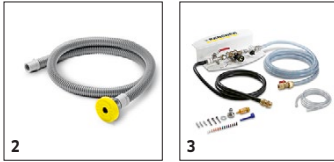

Incluso nella consegna Accessori disponibili

BD 30/4 C BP PACK 1.783-230.0

KÄRCHER

		Codice prodotto	Durezza/ Tipologia spazzola	Diametro	Colore	Quantità	Prezzo	Descrizione
Pads								
Pad	1	6.371-153.0	medio/morbido	280 mm	rosso	5 Pezzo		Pad, rosso medio morbido 280 mm
	2	6.371-154.0	medio/duro	280 mm	verde	5 Pezzo		Pad verde medio duro 280 mm
Disco trascinatore pad								
Piatto BD 30/4 C	3	6.670-129.0		270 mm		1 Pezzo		
Pad in melamina								
Pad set 2x D 280 Melamin	4	6.371-019.0		265 mm		2 Pezzo		

■ Incluso nella consegna □ Accessori disponibili

BD 30/4 C BP PACK 1.783-230.0

KÄRCHER

		Codice prodotto	Lunghezza	Colore	Quantità	Prezzo	Descrizione	
Varie								
Kit di montaggio ecolzero	1	5.388-133.0			1 Pezzo			<input type="checkbox"/>
Tubo di raddobbo	2	6.680-124.0	1,5 m		1 Pezzo		Tubo di raddobbo	<input type="checkbox"/>
RM Dosierstation								
DS3 Stazione dosaggio detergente	3	2.641-811.0			1 Pezzo		Collegabile direttamente al rubinetto, acqua e detergente riempiono il serbatoio acqua pulita nelle giuste dosi. Si può usare con il kit di riempimento serbatoio.	<input type="checkbox"/>