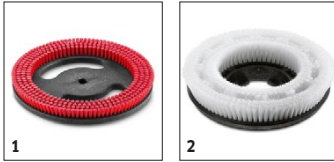

Dotazione

Spazzola a disco	■
Sistema a doppio serbatoio	■
Batteria	■
Caricabatteria	■
Ruote di trasporto	■
Squeegee curvo	■
■ Incluso nella consegna	

BD 30/4 C BP PACK 1.783-230.0

KÄRCHER

		Codice prodotto	Quantità	Voltaggio batteria	Capacità batteria	Tipo batteria	Prezzo	Descrizione	
Caricabatterie									
Caricabatterie BD 30/4 C *EU	1	6.670-130.0	1 Pezzo			a parte			■
Batterie									
Batteria solo per ricambio BD 30/4 C	2	6.670-126.0	1 Pezzo	36,5 V	5,2 Ah	Li-Ion			■

■ Incluso nella consegna □ Accessori disponibili

BD 30/4 C BP PACK 1.783-230.0

KÄRCHER

		Codice prodotto	Durezza/ Tipologia spazzola	Diametro	Colore	Quantità	Prezzo	Descrizione
Spazzole a disco BD								
Spazzola rosso BD 30/4 C	1	6.670-127.0	medio	280 mm	rosso	1 Pezzo		<input checked="" type="checkbox"/>
Spazzola opzionale BD 30/4 C	2	6.670-128.0	morbido	280 mm		1 Pezzo		<input type="checkbox"/>