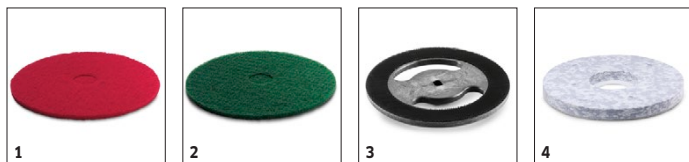

Incluso nella consegna
 Accessori disponibili

BD 30/4 C BP PACK 1.783-230.0

KÄRCHER

		Codice prodotto	Lunghezza	Colore	Quantità	Prezzo	Descrizione	
Labbra per barra d'aspirazione								
Set labbra di aspirazione	1	6.670-234.0		trasparente	2 pezzi			<input checked="" type="checkbox"/>
Set labbra di aspirazione Linatex	2	6.670-235.0						<input type="checkbox"/>

Incluso nella consegna Accessori disponibili

BD 30/4 C BP PACK 1.783-230.0

KÄRCHER

		Codice prodotto	Durezza/ Tipologia spazzola	Diametro	Colore	Quantità	Prezzo	Descrizione
Pads								
Pad	1	6.371-153.0	medio/morbido	280 mm	rosso	5 Pezzo		Pad, rosso medio morbido 280 mm
	2	6.371-154.0	medio/duro	280 mm	verde	5 Pezzo		Pad verde medio duro 280 mm
Disco trascinatore pad								
Piatto BD 30/4 C	3	6.670-129.0		270 mm		1 Pezzo		
Pad in melamina								
Pad set 2x D 280 Melamin	4	6.371-019.0		265 mm		2 Pezzo		