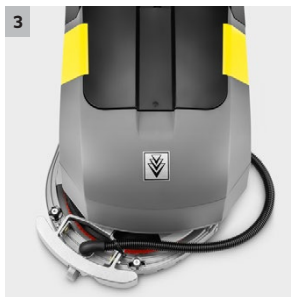

BD 30/4 C Bp Pack

La BD 30/4 C Bp Pack è una lavasciuga a disco, compatta e leggera utilizzabile su tutte le superfici. Funziona a batteria ed è pensata per superfici fino a 300 m².

1 Potente batteria agli ioni di litio inclusa in dotazione

- Senza manutenzione e con batterie più durevoli di quelle convenzionali
- Ricarica parziale ed intermedia

2 Dimensioni minime

- Salvaspazio
- Si può trasportare anche su utilitarie

3 Barra d'aspirazione curva

- Asciuga anche in curva
- Asciuga anche all'indietro

4 Componenti e materiali di alta qualità

- Carter e manico di alluminio di prima qualità
- Robusta e indistruttibile

BD 30/4 C Bp Pack

- Batteria agli ioni di litio
- Barra d'aspirazione curva
- Con disco spazzola