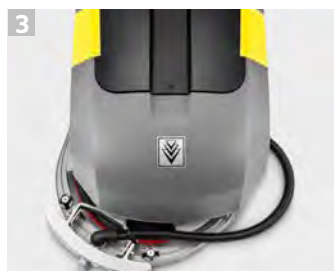

BD 30/4 C Bp Pack

IDEALE PER:

pulire piccole aree come bar, pub, piccoli negozi, uffici, e studi medici in un batter d'occhio.

Può essere utilizzata in ambienti molto ristretti dove, ad oggi, è possibile eseguire solo le pulizie manualmente.

PLUS DI PRODOTTO:

- Batteria agli ioni di litio
- Caricabatterie esterno
- Tergitore tondo, per asciugare anche in retromarcia
- Leggera e facilmente trasportabile
- Maniglione richiudibile/regolabile
- Display intuitivo
- Funzione Ecoefficiency.

eco!efficiency

1 Batteria Li-Ion potente.

Ha un'ora di autonomia e si ricarica in due ore.

2 Dimensioni molto compatte.

Trasportabile ovunque e salvaspazio.

3 Barra di aspirazione parabolica.

Ruota automaticamente, asciuga molto bene in curva. Il pavimento risulta subito asciutto ed immediatamente calpestabile. Lava/asciuga anche all'indietro.

4 Serbatoi staccabili.

Riempimento/svuotamento: veloce e pratico. Facile da pulire.

Modello	Codice	Trasp. c/o CAT	Pz/Pallet	Prezzo Listino €	Contratto assistenza €*	
					Classic	Adv
BD 30/4 C Bp Pack	1.783-230.0	T	6			

Dati tecnici

Alimentazione	V/Ah	36.5 | 5.2	Resa di superficie	m²/h	900
Ampiezza di lavoro	mm	300	Potenza assorbita	W	225
Serbatoio acqua pulita/sporca	l	4 / 4	Rumorosità, Pressione sonora	dB/A	70
Giri spazzola	giri/min	150	Peso a vuoto	Kg	20
Pendenza	%	2	Dimensioni (Lu x La x H)	mm	555 x 375 x 1050

Accessori in dotazione

6.670-127.0	Spazzola rossa PP	6.670-126.0	Batteria 36V 5.2Ah
6.670-234.0	Set labbra aspirazione	6.670-130.0	Caricabatterie

Accessori a richiesta, vedi da pagina 373 a pagina 441

Detergenti, vedi da pagina 531 a pagina 537

Tutti i prezzi si intendono Iva esclusa *Vedi specifiche contratto a pagina 542